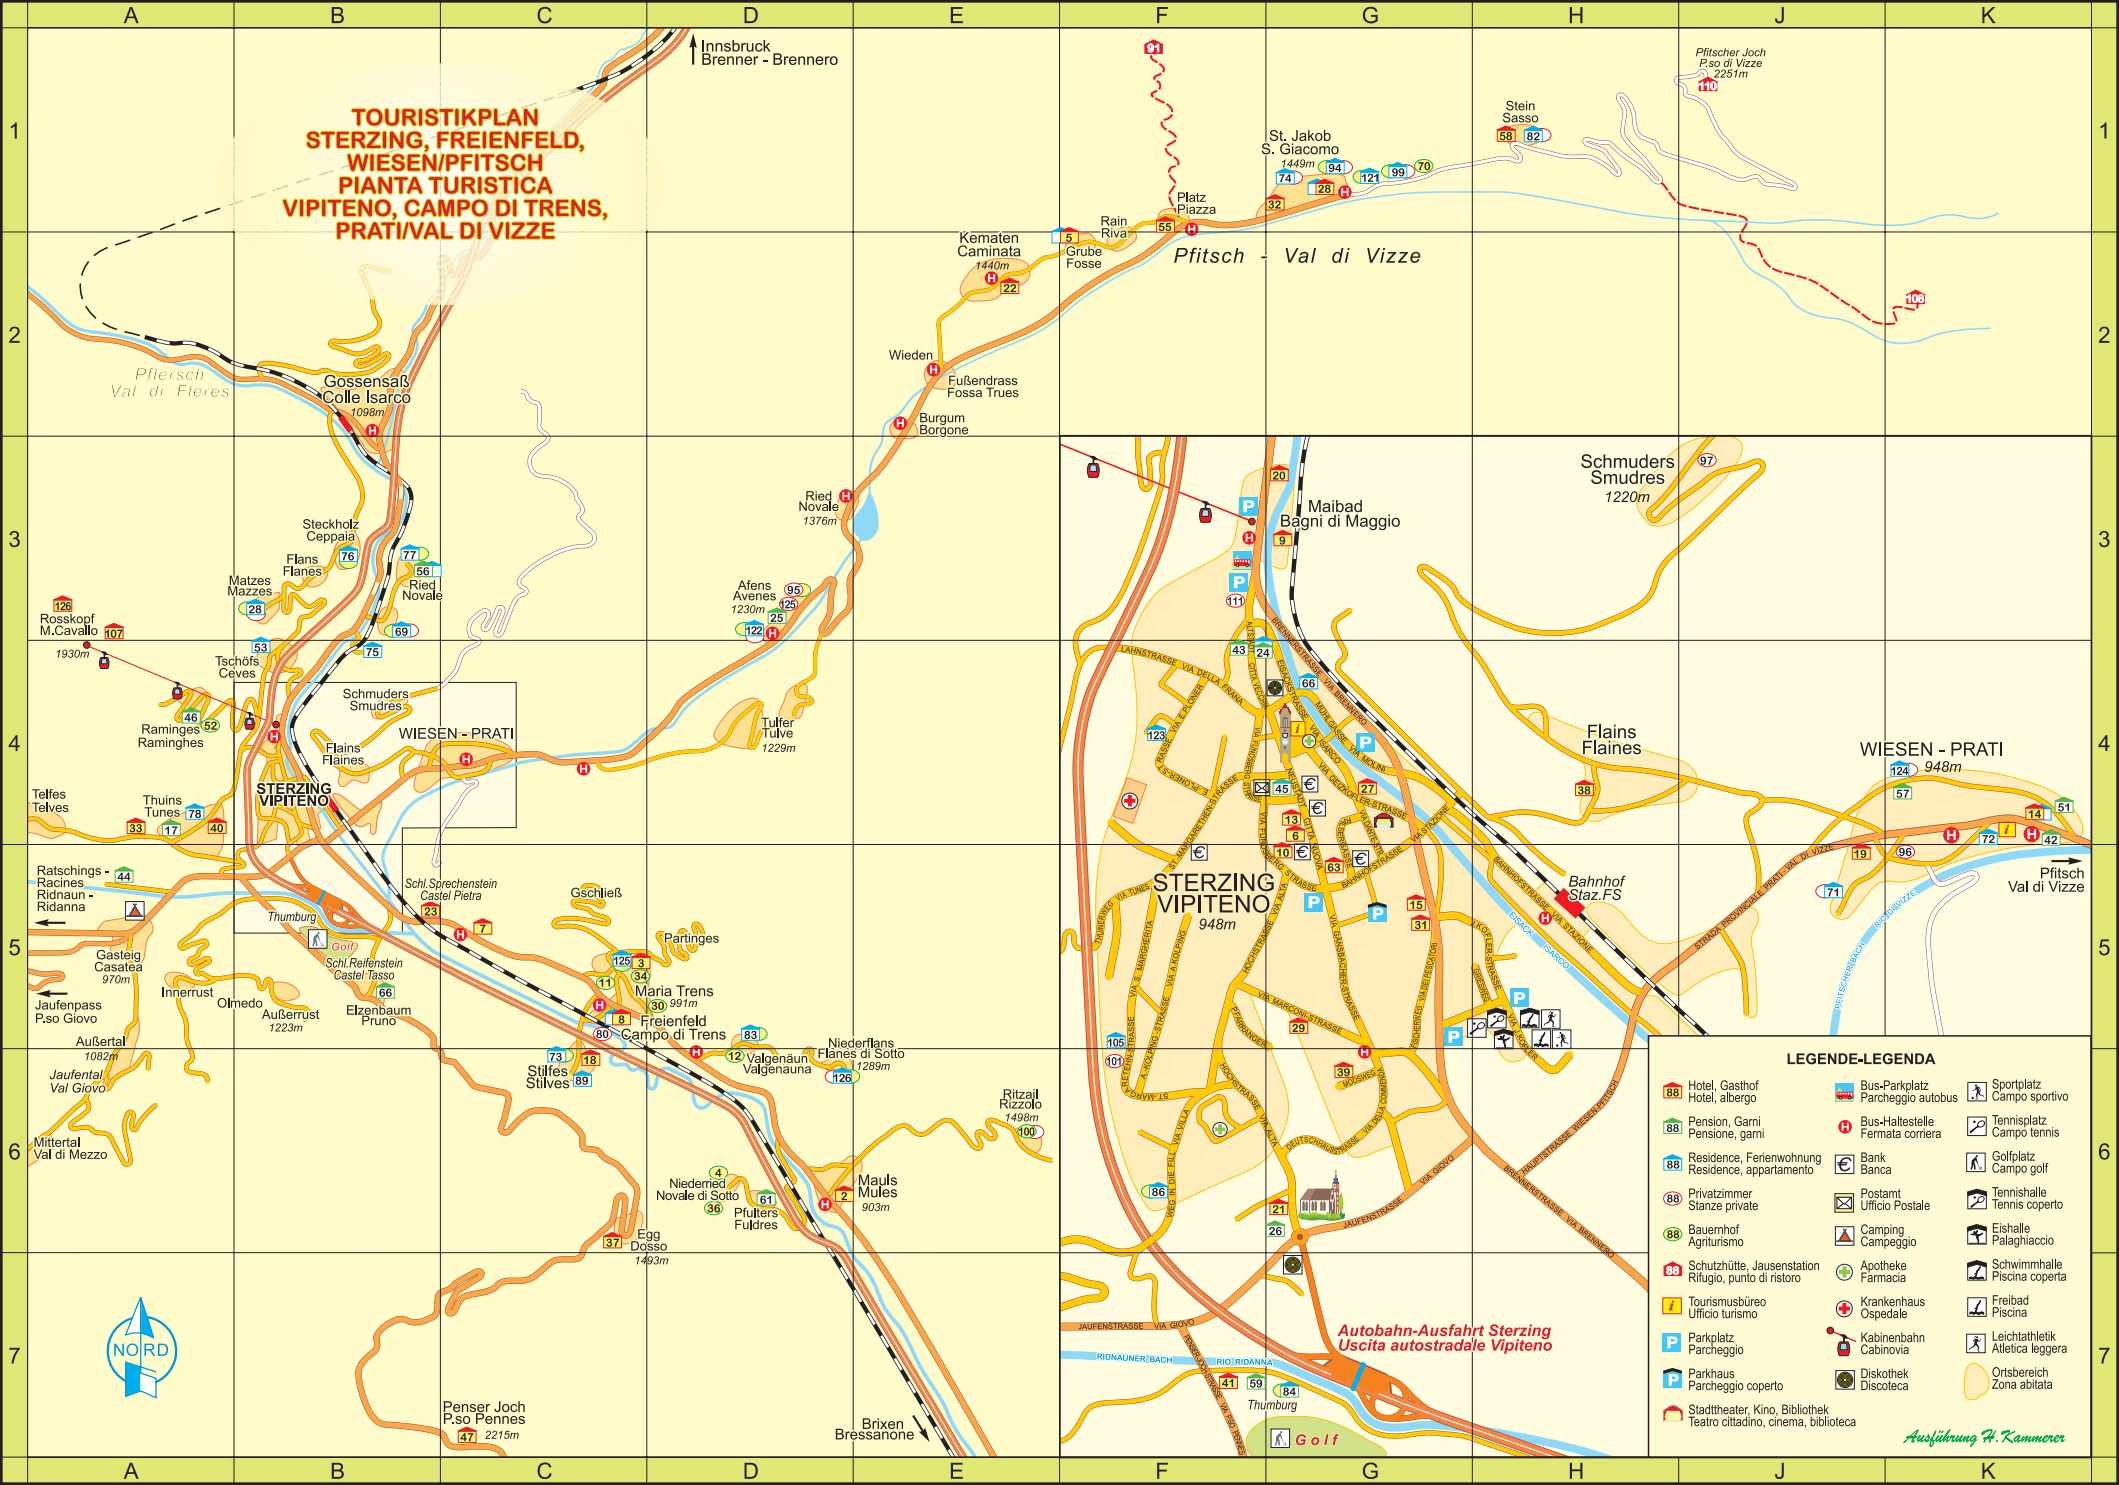

**TOURISTIKPLAN  
STERZING, FREIENFELD,  
WIESEN/PFITSCH  
PIANTA TURISTICA  
VIPITENO, CAMPO DI TRENS,  
PRATI/VAL DI VIZZE**

**LEGENDE-LEGENDA**

Hotel, Gasthof Hotel, albergo	Bus-Parkplatz Parcheggio autobus	Sportplatz Campo sportivo
Pension, Garni Pensione, garni	Bus-Haltestelle Fermata corriera	Tennisplatz Campo tennis
Residence, Ferienwohnung Residence, appartamento	Bank Banca	Golfplatz Campo golf
Privatzimmer Stanze private	Postamt Ufficio Postale	Tennishalle Tennis coperto
Bauernhof Agriturismo	Camping Campeggio	Eishalle Palaghiaccio
Schutzhütte, Jausenstation Rifugio, punto di ristoro	Apotheke Farmacia	Schwimmhalle Piscina coperta
Tourismusbüro Ufficio turismo	Krankenhaus Ospedale	Freibad Piscina
Parkplatz Parcheggio	Kabinenbahn Cabinovia	Leichtathletik Atletica leggera
Parkhaus Parcheggio coperto	Diskothek Discoteca	Ortsbereich Zona abitata
Stadttheater, Kino, Bibliothek Teatro cittadino, cinema, biblioteca		

*Ausführung H. Kammerer*